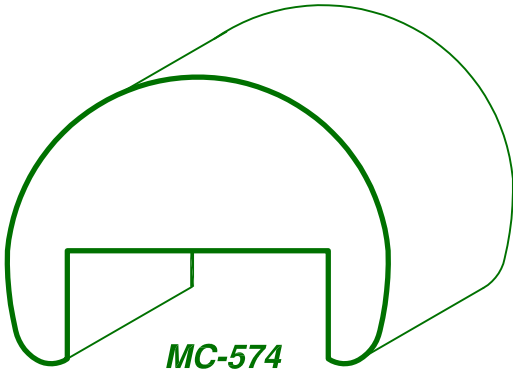

MC-231

MC-230

MC-493

MC-317

MC-423

**Moulding types: HALF AND FULL ROUND**

**ASON'S**  
MILL & LUMBER CO.

P.O. Box 430036 - 9885 Tanner Rd.  
Houston, Texas 77243  
Phone: (713) 462-6975 Fax: (713) 462-6970

PAGE  
**RD - 2**

**MC-417**  
**2 1/4 X 2 1/2**

**MC-503**  
**1 1/4 X 4 1/2**

**MC-574**  
**1 1/2 X 2**

**MC-607**  
**1 3/4 X 3 7/8**

**MC-553**  
**1 3/8 X 1 1/2**

**MC-606**  
**15/16 X 2 3/8**

**Moulding types: FULL, HALF, AND QUARTER ROUNDS**