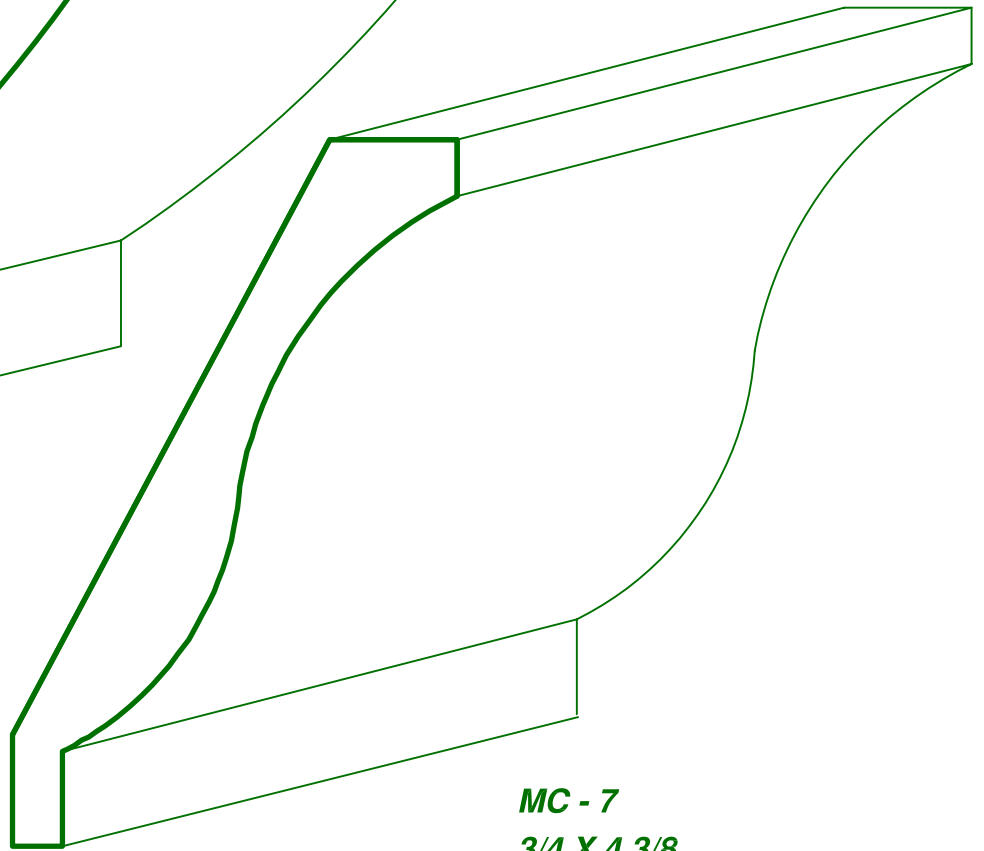

Moulding types: CROWN COVE & BED MOULDINGS

 **ASON'S**
MILL & LUMBER CO.

P.O. Box 430036 - 9885 Tanner Rd.
Houston, Texas 77243
Phone: (713) 462-6975 Fax: (713) 462-6970

PAGE
CC -21

MC - 376
1 1/4 X 6 1/2