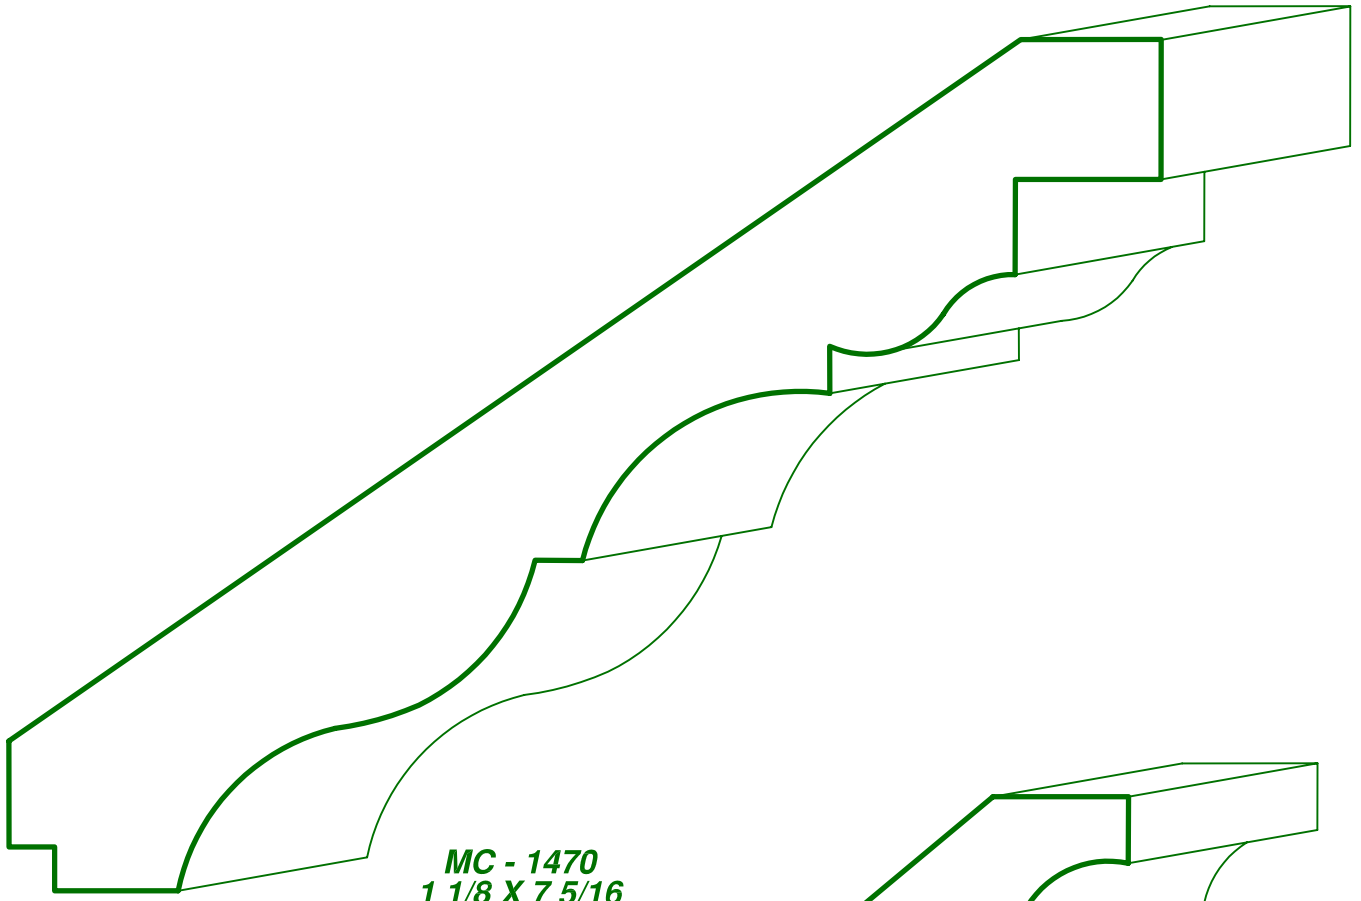

MC - 1470
1 1/8 X 7 5/16